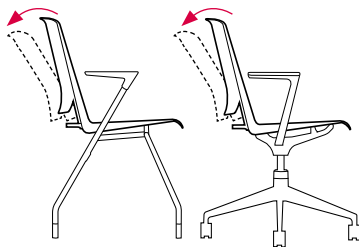

Backrest-seat angle | Angolo tra schienale e seduta |
Ángulo entre respaldo y asiento |
Encosto da cadeira – ângulo do assento

The angle between the backrest and seat is more than 90° and improves the user's posture.

L'angolo d'inclinazione dello schienale e la seduta è superiore ai 90° per una migliore postura dell'utilizzatore.

El ángulo entre el respaldo y la superficie del asiento es superior a los 90° y mejora la postura del usuario.

A relação dos ângulos entre o encosto da cadeira e a área de assento é superior a 90° e melhora a postura do utilizador.

Intuitive reclining | Reclinazione intuitiva |
Reclinación intuitiva | Reclinar intuitivo