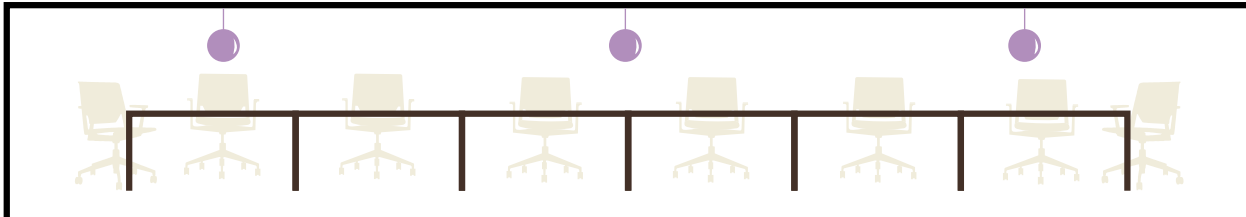

Conference | Workplace
Conferenze | Postazione
di lavoro
Sala de reunión | Espacio
de trabajo
Conferência | Local de
trabalho